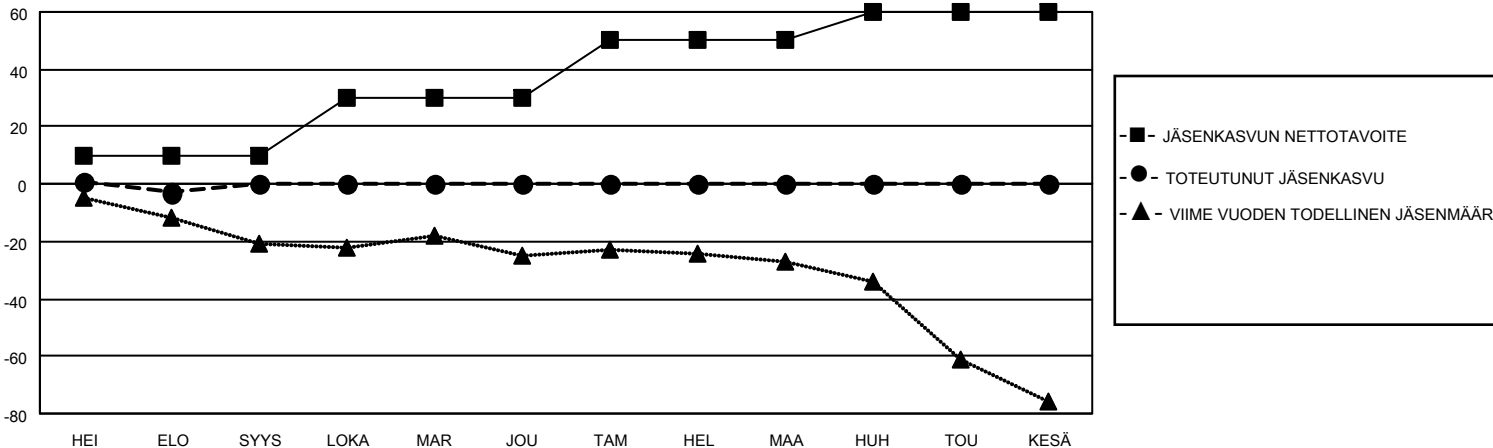

MONTHLY MEMBERSHIP PROGRESS REPORT

SIJAINTI FINLAND

District 107 I

Results as of: 8/31/2022

Klubit				jäsentä			
TULOKSET 2022-2023				TULOKSET 2022-2023			
NELJÄNNES	UUDEN KLUBIN TAVOITE	UUDET KLUBIT	LOPETETUT KLUBIT	NELJÄNNES	JÄSENKASVUN NETTOTAVOITE	TOTEUTUNUT JÄSENKASVU	POISTETUT JÄSENET (mukaan lukien siirrot)
HEI/ELO/SYYS	0	0	0	HEI/ELO/SYYS	10	8	11
LOKA/MAR/JOU	1	0	0	LOKA/MAR/JOU	20	0	0
TAM/HEL/MAA	1	0	0	TAM/HEL/MAA	20	0	0
HUH/TOU/KESÄ	0	0	0	HUH/TOU/KESÄ	10	0	0

TAVOITTEET JA UUDET KLUBIT, KUMULATIIVINEN

TAVOITTEET JA JÄSENET, KUMULATIIVINEN

LAKKAUTETUT KLUBIT: 0

ERONNEET JÄSENET

KUOLLUT	3
KLUBI LAKKAUTETTU	0
MUU	8
YHTEENSÄ	11

4 CLUBS OF 49 LISÄNNYT YHDEN TAI USEAMMAN UUTTA JÄSENTÄ