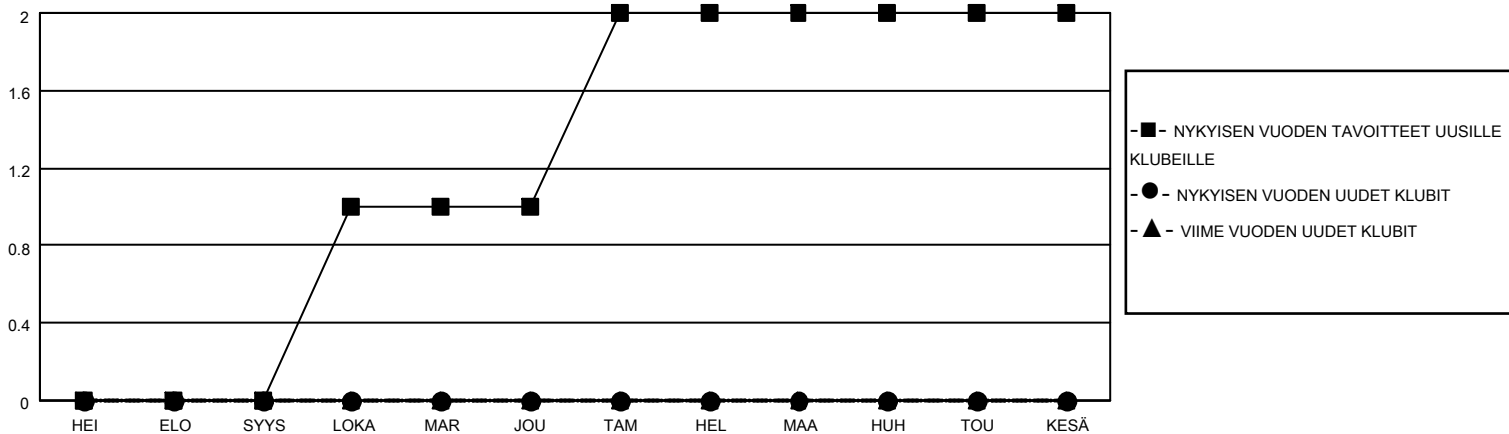

MONTHLY MEMBERSHIP PROGRESS REPORT

SIJAINTI FINLAND

District 107 I

Results as of: 8/31/2022

Klubit				jäsentä			
TULOKSET 2022-2023				TULOKSET 2022-2023			
NELJÄNNES	UUDEN KLUBIN TAVOITE	UUDET KLUBIT	LOPETETUT KLUBIT	NELJÄNNES	JÄSENKASVUN NETTOTAVOITE	TOTEUTUNUT JÄSENKASVU	POISTETUT JÄSENET (mukaan lukien siirrot)
HEI/ELO/SYYS	0	0	0	HEI/ELO/SYYS	10	8	11
LOKA/MAR/JOU	1	0	0	LOKA/MAR/JOU	20	0	0
TAM/HEL/MAA	1	0	0	TAM/HEL/MAA	20	0	0
HUH/TOU/KESÄ	0	0	0	HUH/TOU/KESÄ	10	0	0

TAVOITTEET JA UUDET KLUBIT, KUMULATIIVINEN

TAVOITTEET JA JÄSENET, KUMULATIIVINEN

LAKKAUTETUT KLUBIT: 0

ERONNEET JÄSENET

KUOLLUT	3
KLUBI LAKKAUTETTU	0
MUU	8
YHTEENSÄ	11

4 CLUBS OF 49 LISÄNNYT YHDEN TAI USEAMMAN UUTTA JÄSENTÄ